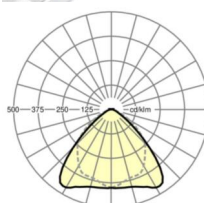

параметры

номер заказа	19517026200
код EAN	4020863428823
номер таможенного тарифа	94051190
Знак прохождения контроля	IP 64, класс защиты I, ENEC10 VDE, F, D, HACCP DIN10500/Food/IFS-пригодность для применения/BRC, Indoor, CE
Степень ударопрочности IK	IK03 (-20°C bis 30°C)
Температура окружения	ta -20°C в 30°C
Особые свойства	Готовность к IoT «Ready for IoT»
Гарантийный срок	5 лет
Государственные программы поддержки	BEG - государственные субсидии для энергосберегающих зданий (действительна только для Германии)

электротехника

Балласт	Электронный драйвер DALI2 (1 штука)
Мощность системы	96W
сетевое напряжение	230V/50Hz
автоматический предохранитель (пусковой ток)	10 штук/B10, 16 штук/B16, 16 штук/C10, 27 штук/C16
класс энергосбережения/Источник света	B

Оптика

Оснастка	LED, цветопередача/оттенок света CRI ≥ 80 / 6500K
Допуск для координаты цветности (MacAdam)	3SDCM
Номинальный световой поток	15763lm
Срок службы LED	50000h L80/B10 (Tq 30°C), 70000h L80/B50 (Tq 30°C)
светоотдача светильников	164lm/W
Угол излучения	95° (C0) / 95° (C90)
UGR поп./вдоль	23.6 / 25.0

DEEP-LINK

<https://www.regiolum.de/ru/article/19517026200>

Ссылка	LED 16000lm 865
ηLB	100 %
Φ ↓/↑	98 % / 2 %
UGR поп./вдоль	23.6 / 25.0